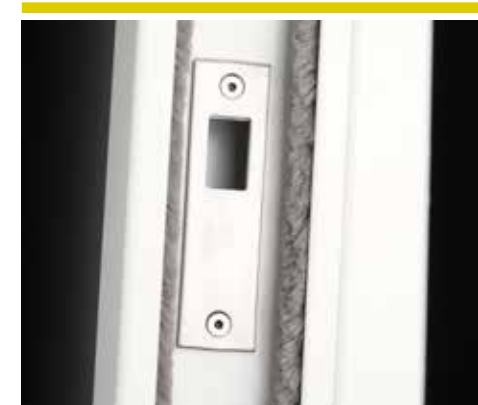

Svedex Match

voor de wand

Svedex Match voor de wand is het basis schuifdeursysteem in ons programma. Het systeem is uitstekend geschikt voor woningen die niet hoeven te voldoen aan speciale (woonzorg) eisen. Het systeem is snel en eenvoudig te monteren dankzij een uniek klemsysteem met blinde bevestiging. Met Svedex Match voor de wand kiest u voor een eenvoudige en betaalbare oplossing.

Kenmerken

- Klemsysteem voor blinde bevestiging
- Eenvoudige montage
- Optioneel RVS sluitplaat

Svedex Motion

voor de wand

Het Svedex Motion schuifdeursysteem voor de wand is geschikt voor woonzorg accommodaties en voor woningprojecten waarbij het systeem intensief wordt gebruikt en tegen een stootje moet kunnen. Het robuuste en hoogwaardig afgewerkte kozijn is krasvast en stootbestendig. Bovendien is het voorzien van een RVS sluitplaat en borstelafdichting aan beide zijden van de dagopening voor continue soepel en stabiel functioneren.

Kenmerken

- Geschikt voor intensief gebruik, bijvoorbeeld woonzorg
- Standaard RVS sluitplaat
- Standaard borstelafdichting
- Optioneel softclose-systeem

VOOR DE WAND

VOOR DE WAND

Technische specificaties Match	
Deurbreedte	standaard deurbreedtes tot en met 1230 mm
Deurhoogte	deurhoogtes tot en met 2650 mm
Wanddikte	50, 70 en 100 mm
Enkeldeurs	ja
Dubbeldeurs	ja, maximale deurbreedte 2 x 930 mm
Afwerking	gelakt
Kleur	Alpine wit en Warm wit
Sluitplaat	optioneel, RVS
Borstels	nee
Volledig wegschuifbaar	ja
Kozijntypes	deurhoog (DS), met bovenlicht (BS, VS)
Softclose	nee
Toepasbare deuren	Elite collectie, Connect collectie, vlakke en alle lijndeuren

VOOR DE WAND